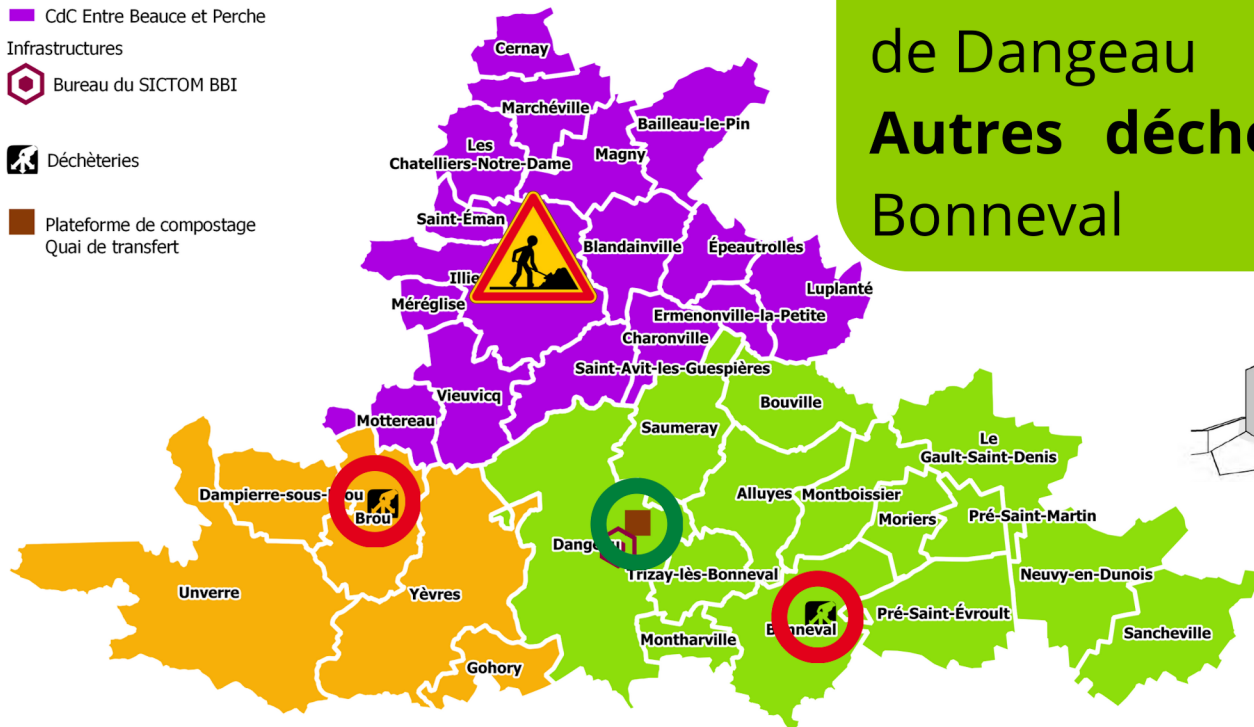

INFO TRAVAUX - Déchèterie

d'Illiers-Combray

Fermeture de la déchèterie d'Illiers-Combray à partir du samedi 6 janvier 2024 au soir

Du 3 au 6 janvier, la déchèterie acceptera uniquement les déchets suivants :

Bois, métaux, gravats, végétaux, cartons, objets de la maison et encombrants

Alternatives pendant les travaux :

Déchets verts : Plateforme de Compostage de Dangeau

Autres déchets : Déchèteries de Brou et Bonneval

- CdC du Bonnevalais
- CdC du Grand Châteaudun
- CdC Entre Beauce et Perche
- Infrastructures
-  Bureau du SICTOM BBI
-  Déchèteries
-  Plateforme de compostage
-  Quai de transfert

Déchèterie de Brou - Route de Frazé / 02 37 96 06 03

Déchèterie de Bonneval - ZI rue de Villancien / 02 37 47 46 15

	Lundi	Mardi	Mercredi	Judi	Vendredi	Samedi
Horaires d'hiver	9h00/11h45	9h00/11h45	13h30/17h15	Fermé	9h00/11h45	9h00/11h45
Du 02/11 au 29/02	13h30/17h15	9h00/11h45	13h30/17h15	Fermé	13h30/17h15	13h30/17h15
Horaires d'été	9h00/11h45	9h00/11h45	9h00/11h45	Fermé	9h00/11h45	9h00/11h45
Du 01/03 au 02/11	14h00/18h15	9h00/11h45	14h00/18h15	Fermé	14h00/18h15	14h00/18h15